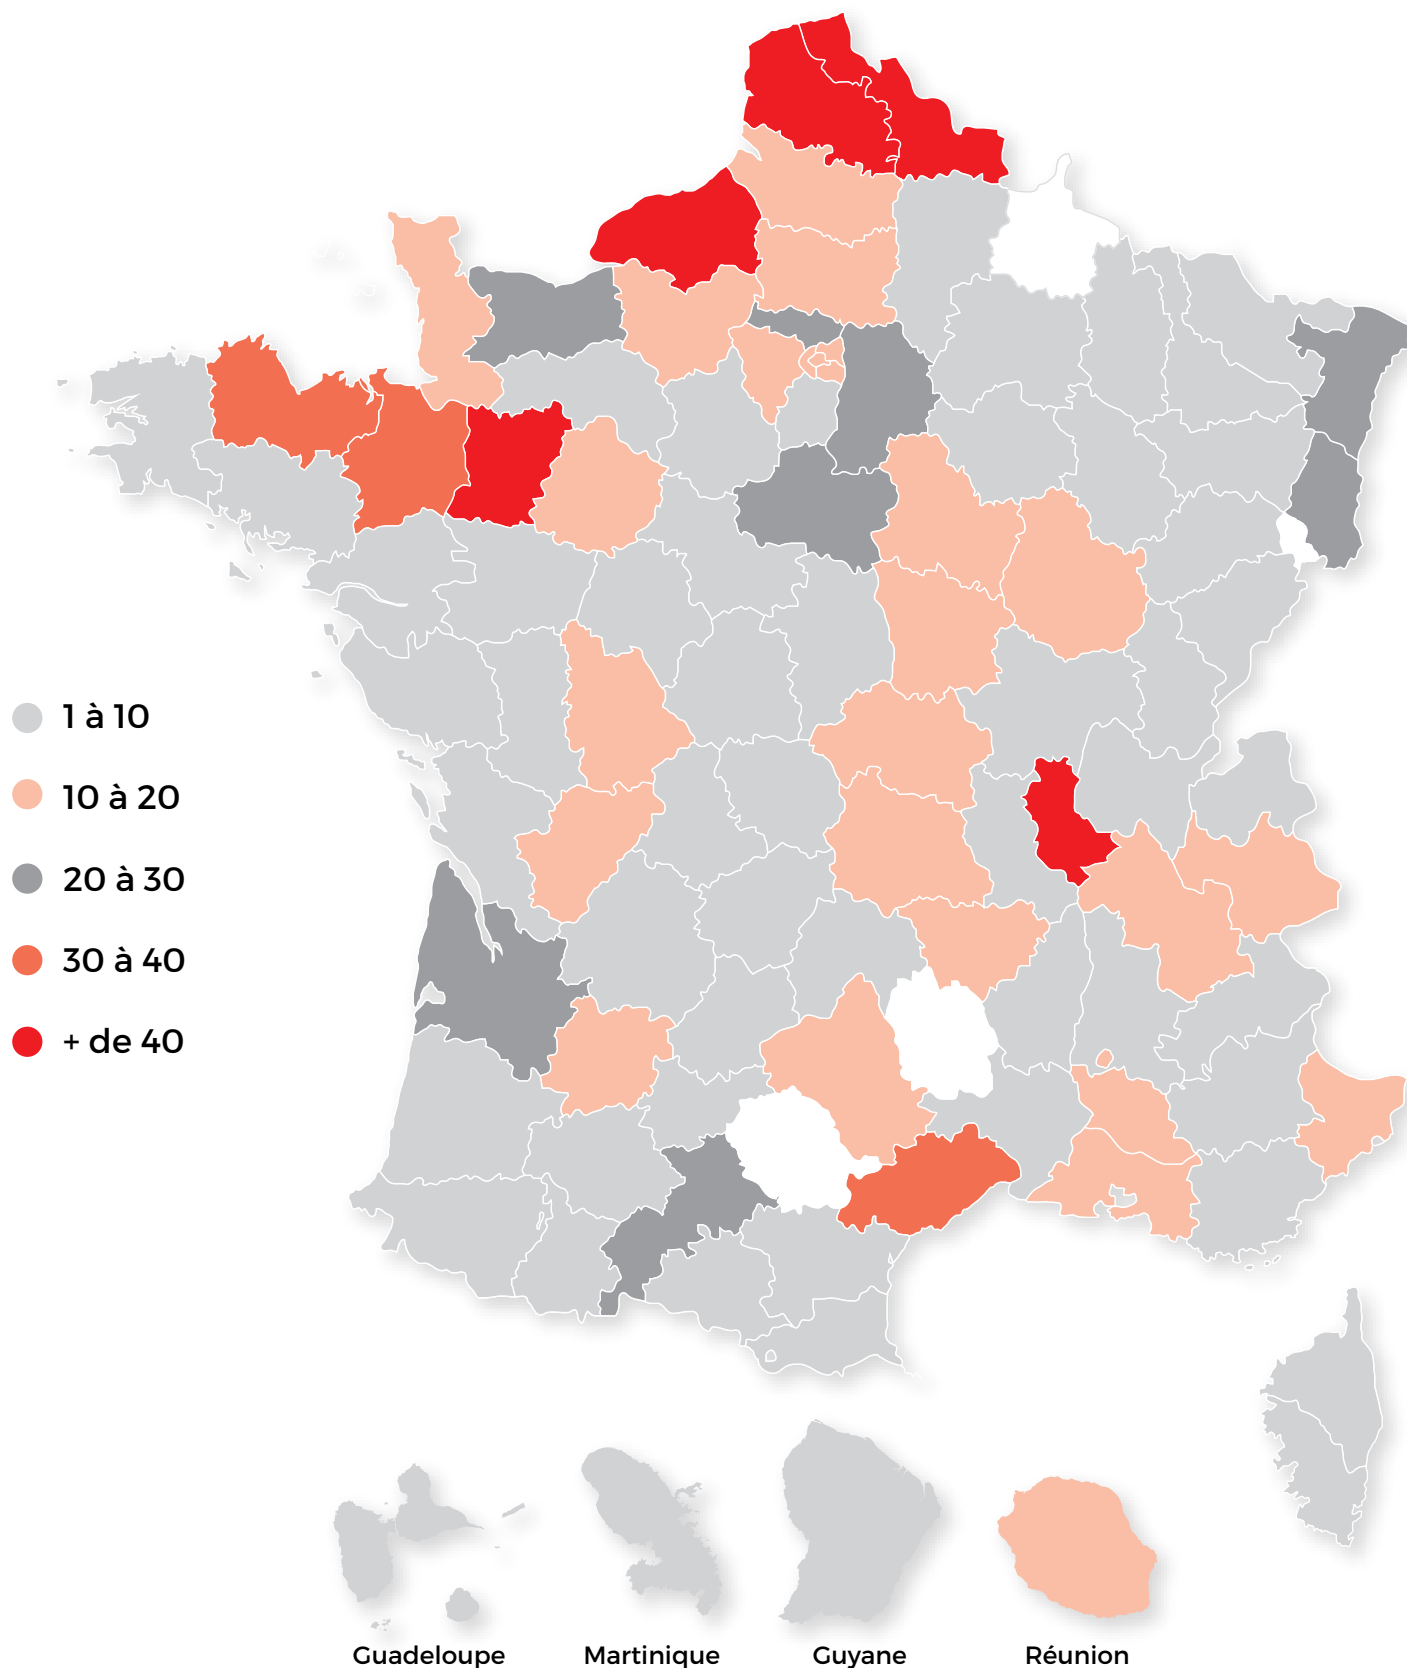

Carte des orchestres à l'école

36 RUE DUNOIS 75013 PARIS - 01 53 60 36 99

WWW.ORCHESTRE-ECOLE.COM