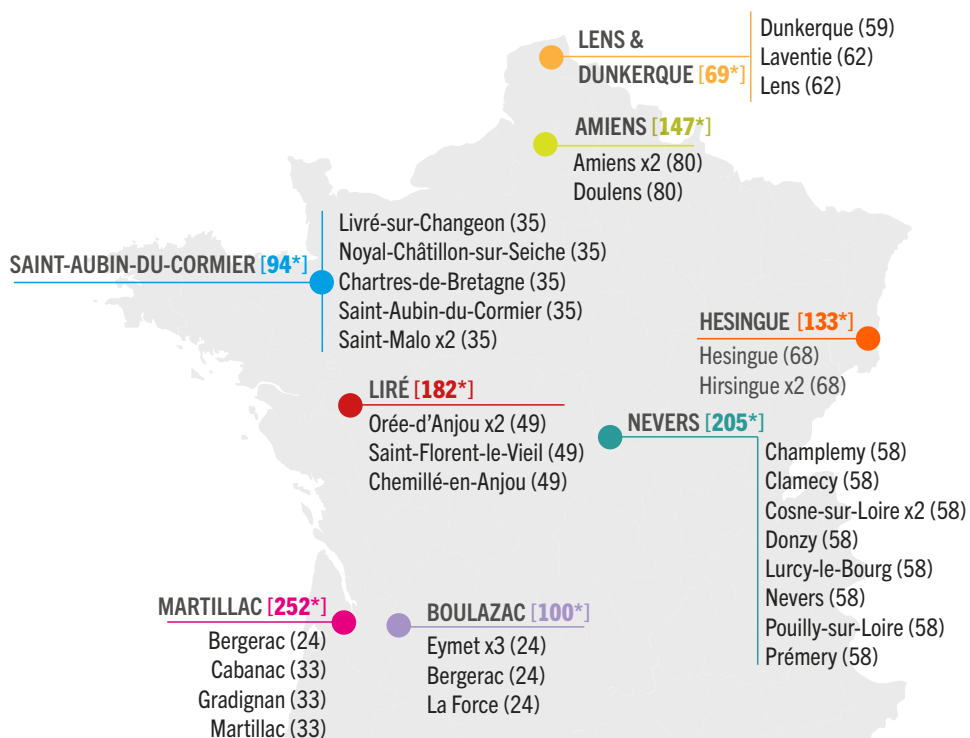

8 rassemblements → 36 orchestres → 1 182 enfants

un rassemblement en image

Grâce au soutien de la fondation Daniel et Nina Carasso, l'association finance les rassemblements d'orchestres.

Ces rassemblements sont l'occasion pour les orchestres de se retrouver le temps d'une journée et de se produire en concert. L'objectif est également que les équipes pédagogiques puissent échanger sur leurs méthodes d'enseignement, leurs « bonnes pratiques » respectives et leurs projets en cours ou à venir.

**LES VILLES QUI ACCUEILLENT
LES RASSEMBLEMENTS D'ORCHESTRES EN 2022**

*nombre d'élèves participants

Orchestre à l'École, qui sommes-nous ?

4' en image

Créée en 2008, l'association Orchestre à l'École est un dispositif de création d'orchestres dans les écoles et les collèges qui se déploie sur l'ensemble du territoire français, qui apporte un **triple bénéfice : éducatif, culturel et sociétal**.