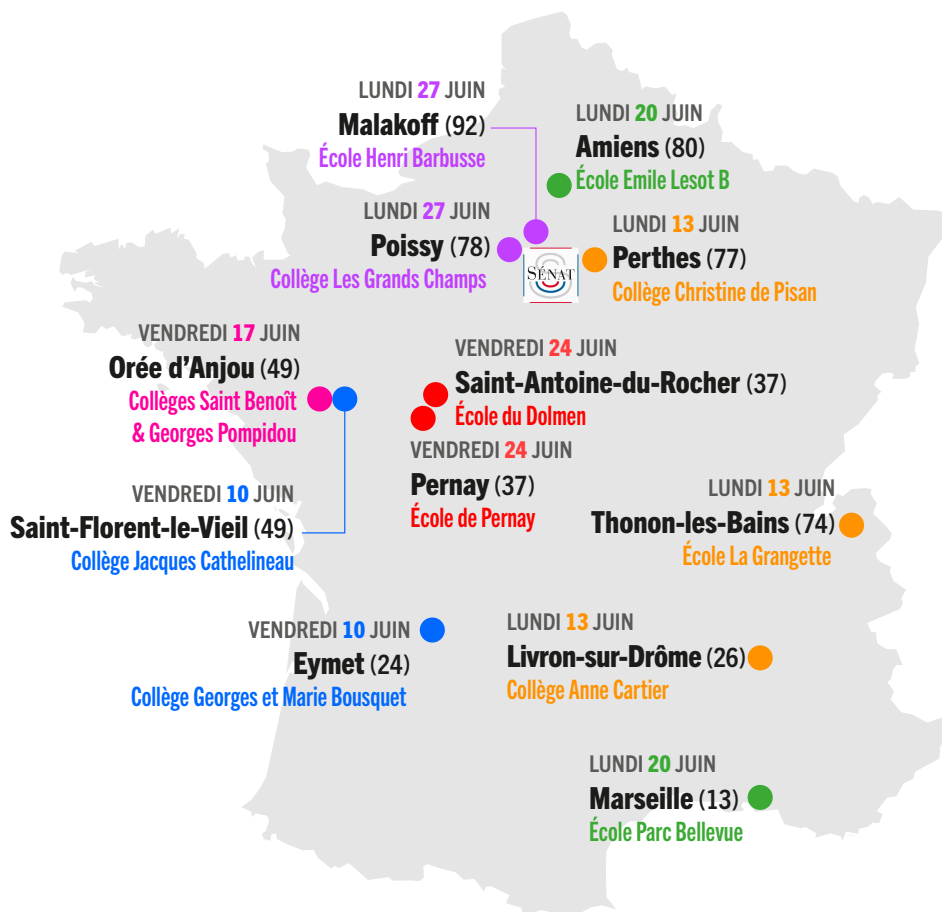

CONCERTS AU SÉNAT

Kiosque du jardin du Luxembourg de 13h à 14h

→ 6 dates → 13 orchestres à l'école → 430 enfants

Vendredi 10 juin

Saint-Florent-le-Vieil (49)
Eymet (24)

Lundi 13 juin

Perthes (77)
Thonon-les-Bains (74)
Livron-sur-Drôme (26)

Vendredi 17 juin

Orée-d'Anjou (49)

Lundi 20 juin

Amiens (80)
Marseille (13)

Vendredi 24 juin

Pernay (37)
St-Antoine-du-Rocher (37)

Lundi 27 juin

Poissy (78)
Malakoff (92)

Depuis 10 ans, l'association Orchestre à l'École et le Sénat s'associent pour proposer aux orchestres de jouer sous le kiosque du jardin du Luxembourg les lundis et vendredis de juin de 13h à 14h. Pour cette nouvelle édition, 13 orchestres à l'école ont été sélectionnés. Ils interpréteront des morceaux de leur répertoire en acoustique dans un cadre exceptionnel. Joignez-vous à nous pour une pause méridienne ensoleillée et musicale !