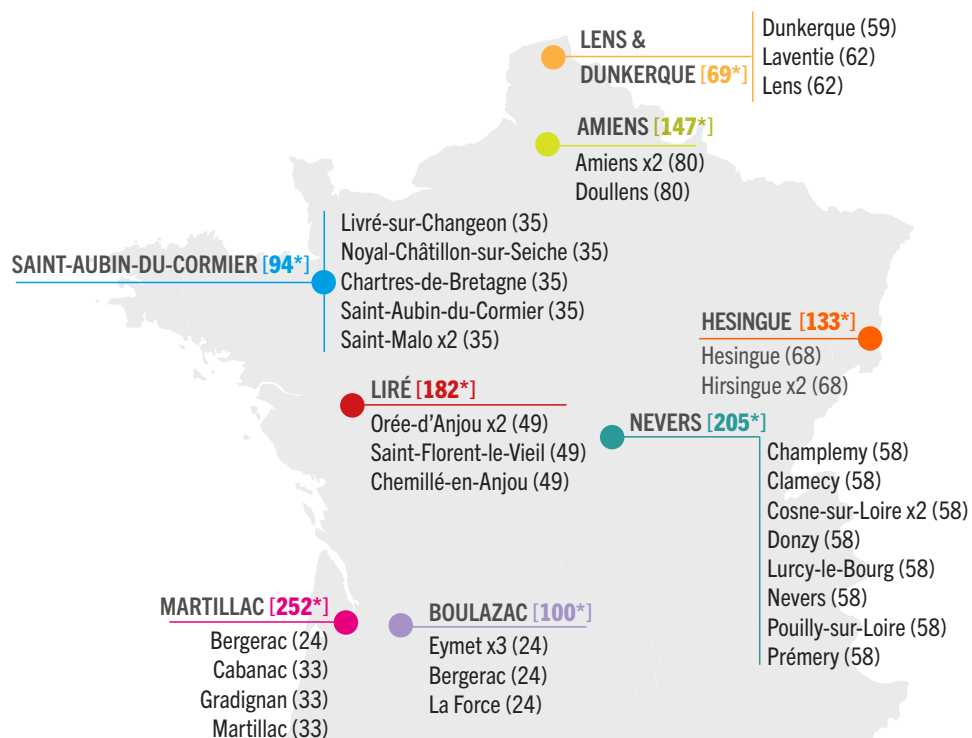

8 rassemblements → 36 orchestres → 1 182 enfants

un rassemblement en image

Grâce au soutien de la fondation Daniel et Nina Carasso, l'association finance les rassemblements d'orchestres.

Ces rassemblements sont l'occasion pour les orchestres de se retrouver le temps d'une journée et de se produire en concert. L'objectif est également que les équipes pédagogiques puissent échanger sur leurs méthodes d'enseignement, leurs « bonnes pratiques » respectives et leurs projets en cours ou à venir.

**LES VILLES QUI ACCUEILLENT
LES RASSEMBLEMENTS D'ORCHESTRES EN 2022**

*nombre d'élèves participants

Orchestre à l'École, qui sommes-nous ?

4' en image

Créée en 2008, l'association Orchestre à l'École est un dispositif de création d'orchestres dans les écoles et les collèges qui se déploie sur l'ensemble du territoire français, qui apporte un **triple bénéfice : éducatif, culturel et sociétal**.